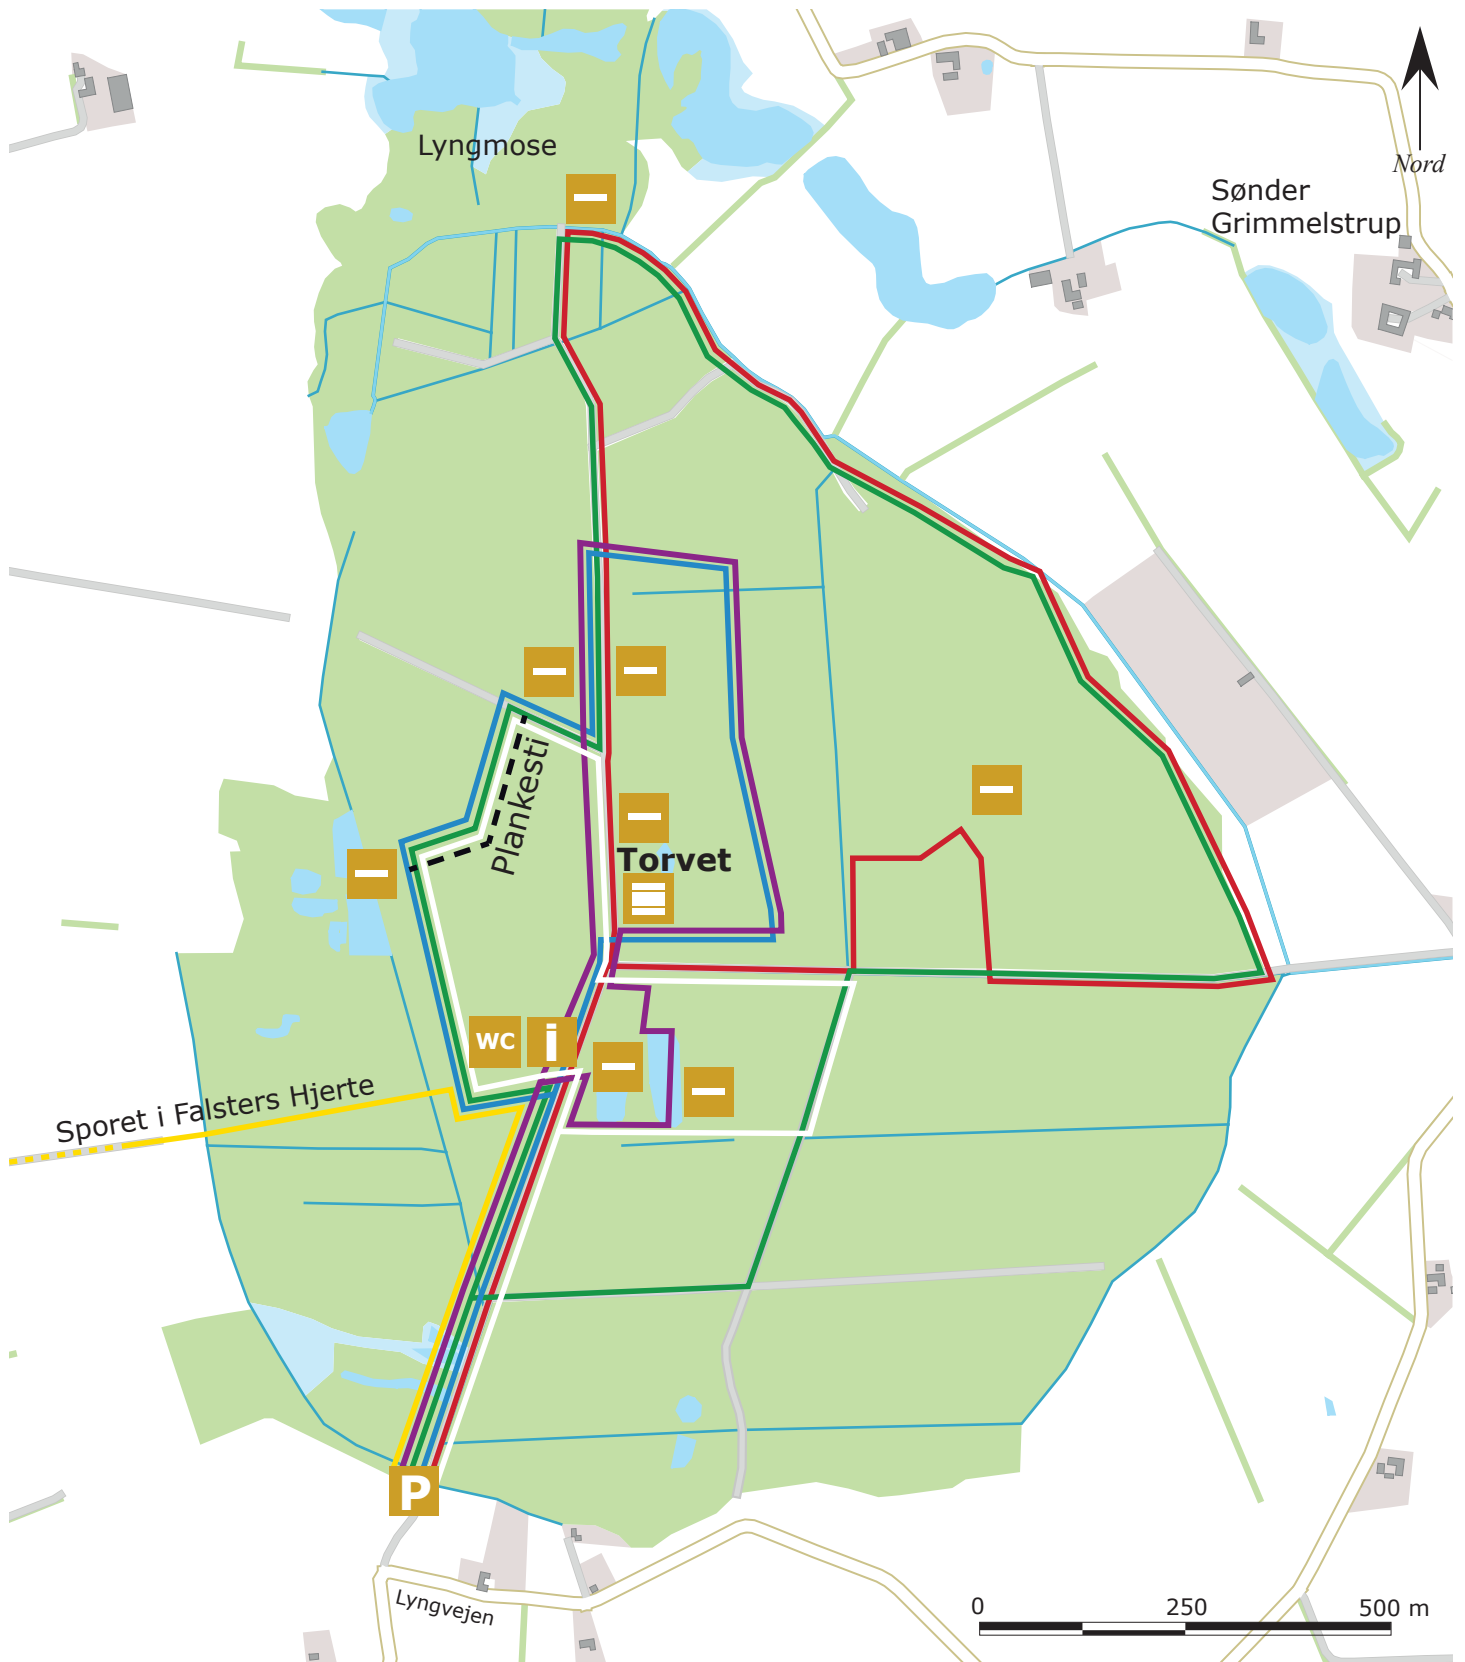

Horreby Lyng

Blå rute 3 km

Hvid rute 3 km

Lilla rute 3 km

Rød rute 4,5 km

Grøn rute 5 km

Bænke

Bord/bænke